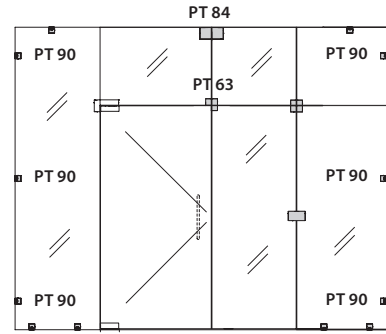

GEZE Glass Fittings
PT 63, PT 84, PT 90

177996-00

GEZE

PT 63

PT 84

PT 90

PT 63

PT 84

PT 90

1

ESG
10 mm

=

3 mm

=

ESG
12 mm

▷

1

3 mm

▷

2

2 mm

▷

PT 63

PT 90